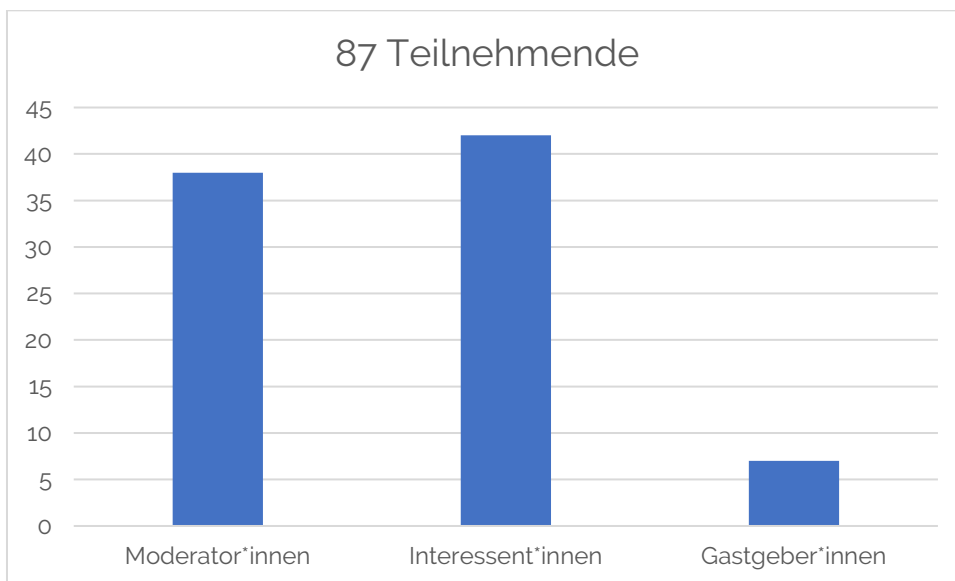

## Werkstattgespräch #6 am 15.03.2021, «Verstehen was da passiert»

### Zusammensetzung der Teilnehmenden

Frage 1: Bezug zum Erzählcafé

Frage 2:

In welchem Bereich sind Sie tätig?